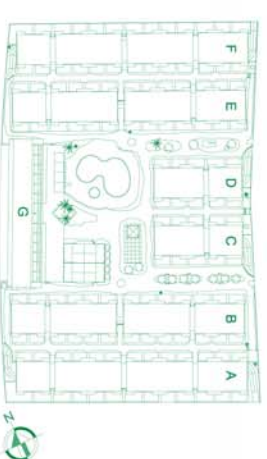

# RESIDENCIAL NOVA ALMENARA

VIVIENDA PLANTA TIPO, CENTRO

## SUPERFICIE TOTAL

Superficie Construida*	66,38 m <sup>2</sup>
Superficie Útil	50,05 m <sup>2</sup>
Superficie Terraza	6,05 m <sup>2</sup>

\*Con repercusión de zonas comunes

Escala gráfica

EDICIÓN 3.0 - 15/06/09