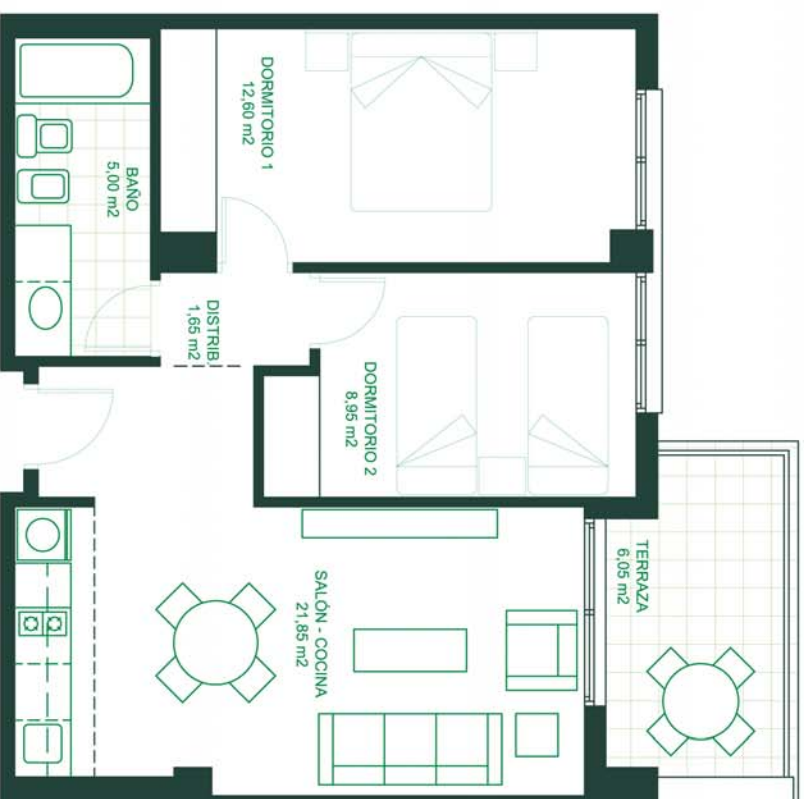

# RESIDENCIAL NOVA ALMENARA

VIVIENDA PLANTA TIPO, CENTRO

## SUPERFICIE TOTAL

Superficie Construida*	66,38 m <sup>2</sup>
Superficie Útil	50,05 m <sup>2</sup>
Superficie Terraza	6,05 m <sup>2</sup>

\*Con repercusión de zonas comunes

Escala gráfica

EDICIÓN 3.0 - 15/06/09